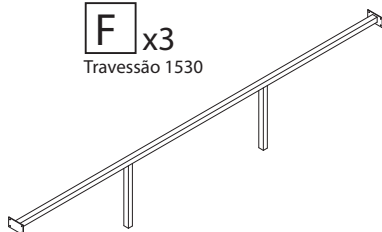

# LINHA LEIRIA

Cama Casal

JOM INDÚSTRIA

PRODUZIDO EM  
PORTUGAL

**A** x4  
Excêntrica de Minifix

**B** x4  
Perno de Minifix M6 49

**C** x6  
Excêntrica de Minifix 15x16

**D** x3  
Perno de Minifix Duplo

**E** x24  
Parafuso 3,5x25

**F** x3  
Travessão 1530

**G** x2  
Parafuso 4,5x60

**H** x21  
Cavilha 08x30

**I** x4  
Deslizador de Feltro