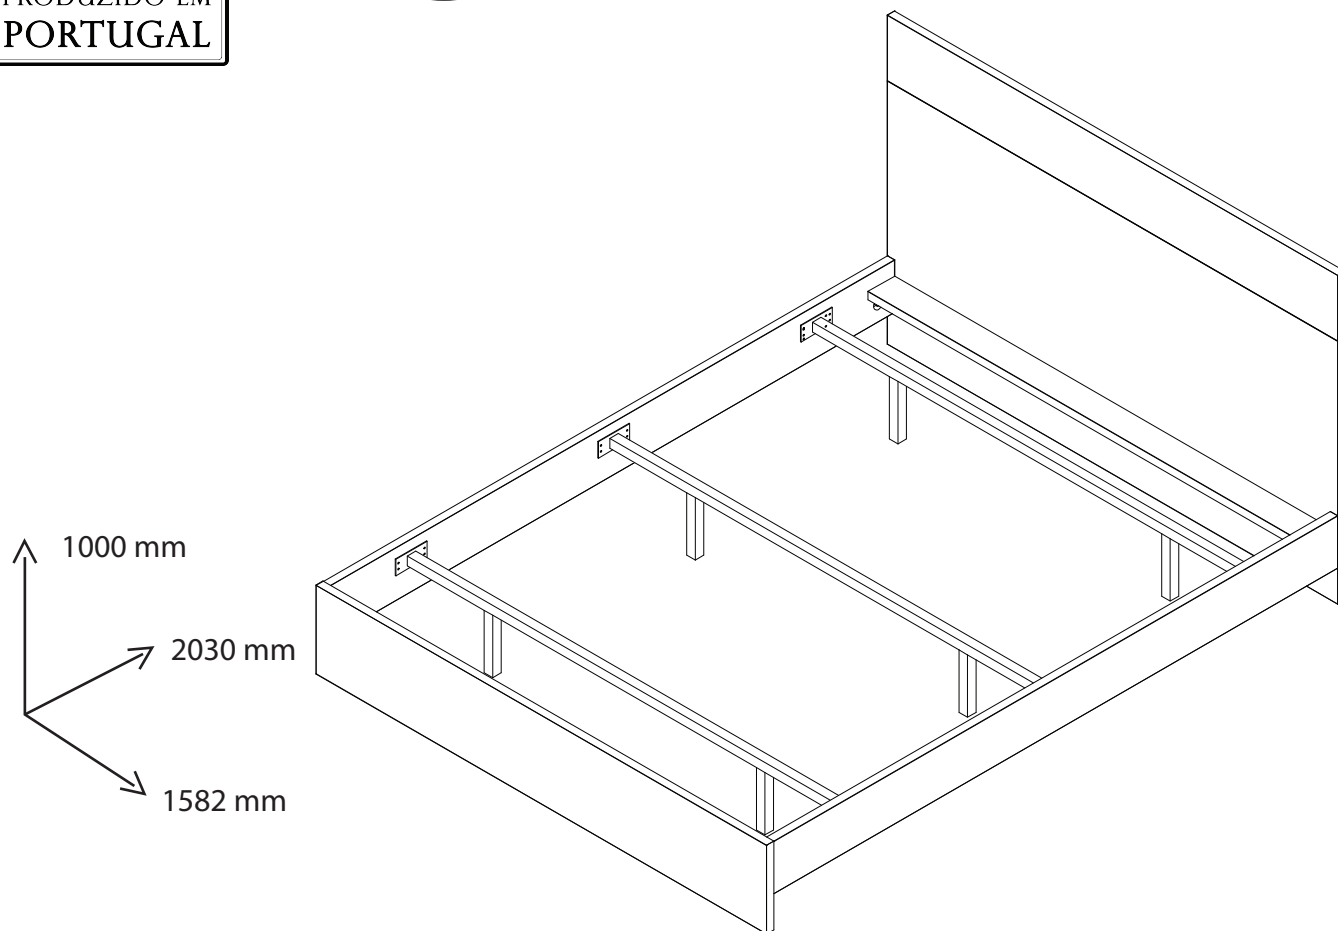

# LINHA LEIRIA

Cama Casal

JOM INDÚSTRIA

PRODUZIDO EM  
PORTUGAL

**A** x4  
Excêntrica de Minifix

**B** x4  
Perno de Minifix M6 49

**C** x6  
Excêntrica de Minifix 15x16

**D** x3  
Perno de Minifix Duplo

**E** x24  
Parafuso 3,5x25

**F** x3  
Travessão 1530

**G** x2  
Parafuso 4,5x60

**H** x21  
Cavilha 08x30

**I** x4  
Deslizador de Feltro